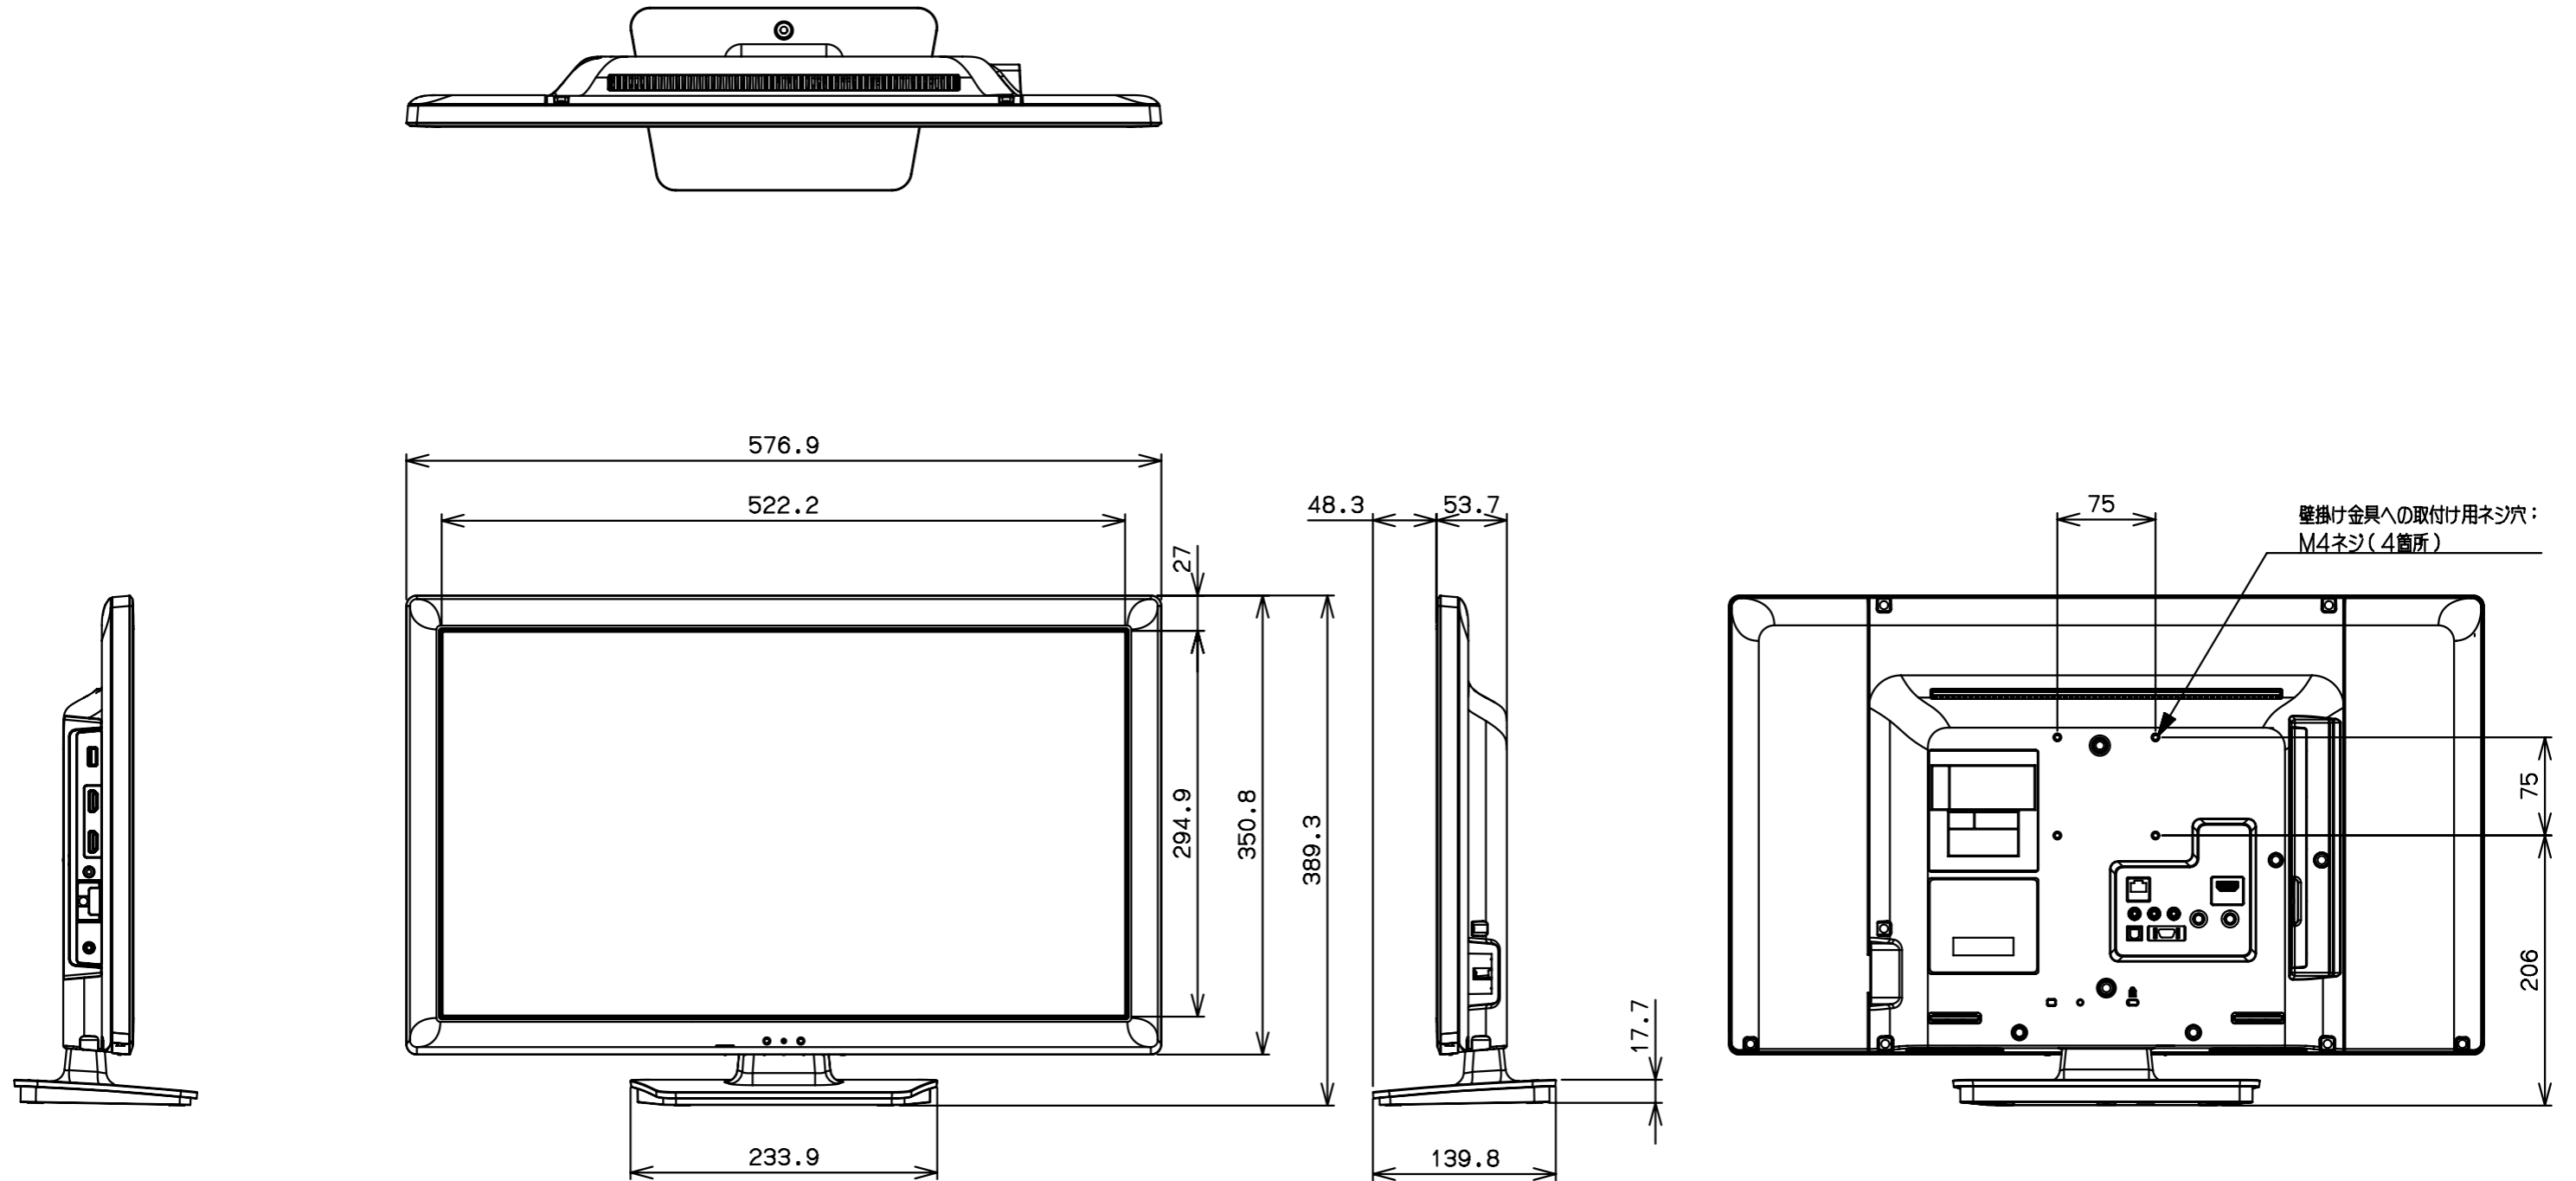

LVW24EU2 外形寸法図

重量 4.7kg (梱包)
3.5kg (TV本体)
3.4kg (TV本体 スタンド無し)