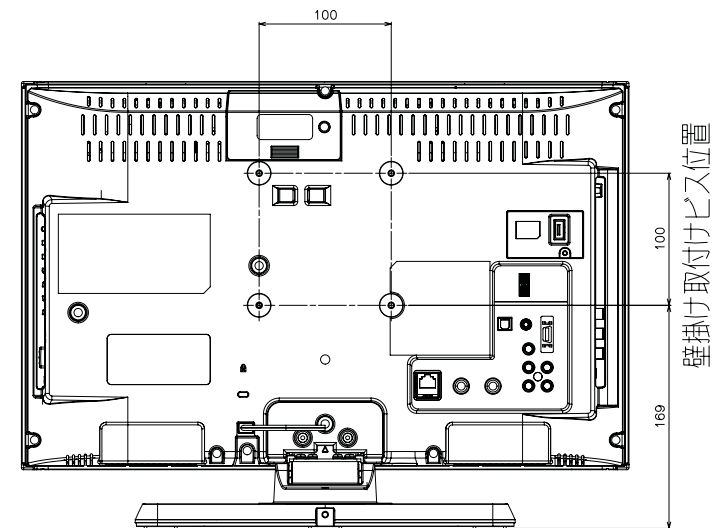

# LWV19EU1 外形寸法図

壁掛け取付けビス位置

重量 5.5kg (梱包)  
4.3kg (TV本体)  
3.1kg (TV本体 スタンド無し)