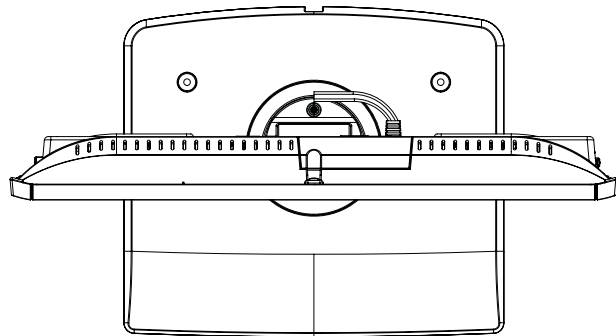

# LWV19EU1 外形寸法図

壁掛け取付けビス位置

重量 5.5kg (梱包)  
4.3kg (TV本体)  
3.1kg (TV本体 スタンド無し)