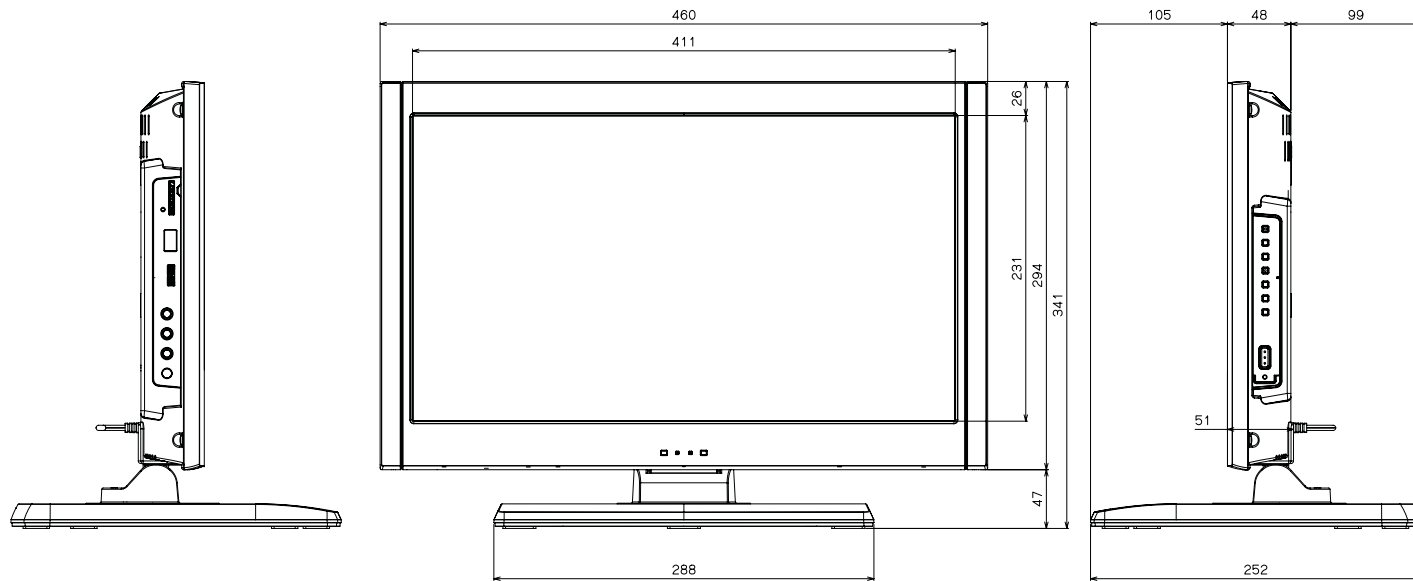

# LWV19EU1 外形寸法図

壁掛け取付けビス位置

重量 5.5kg (梱包)  
4.3kg (TV本体)  
3.1kg (TV本体 スタンド無し)