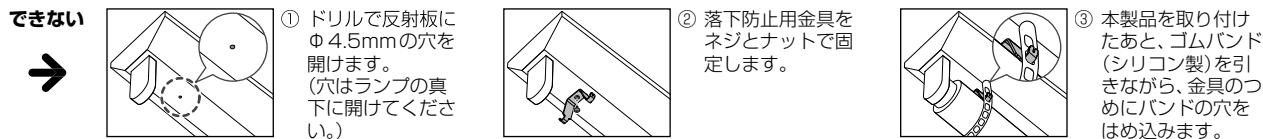

## 落下防止用具の設置方法

照明器具のユリアネジを利用することが…

照明器具のユリアネジを利用して設置するため、一旦、器具からユリアネジを外します。

照明器具のユリアネジが利用できない場合は、下記のネジやナットが別途必要です。

- ・M4×5mm～M4×10mm のなべ頭ネジ
- ・M4用 座金付ナット

商品に関するお問い合わせは **船井電機お客様相談窓口**

**0120-952-932** (通話料 無料)