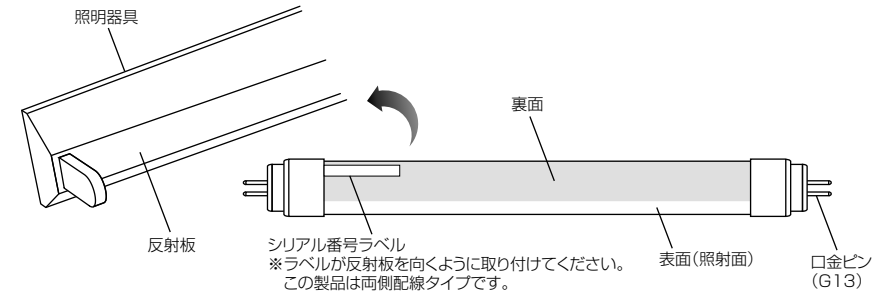

## 本製品の交換、付け外しについて

- 本製品の交換、付け外しの際は、必ず電源を切ってください。
- 本製品の交換、付け外しの際は、片側ピンを挿入した状態で、もう一方のピンに触れないでください。感電の危険性があります。
- 本製品の交換、付け外しの際は、2名以上で行い、転倒には十分ご注意ください。
- 本製品を交換、取り付ける際は、ソケットの奥まで確実に挿し込み、取り付けてください。
- 本製品には方向性がありますので、方向を確認して取り付けてください。交換の際は、シリアル番号ラベルが反射板を向くように取り付けてください。
- 2灯式の照明器具の場合は、一般の蛍光灯と本製品を混ぜて取り付けることはできません。また、他社製品のLEDランプと混ぜて取り付ける事はできません。必ず2本同時に交換してください。