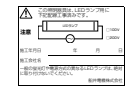

この取扱説明書には保証書が含まれております。

- 配線工事済ラベル

取付工事をされる際に必要となります。

製品仕様

品番	FLDF20D12G13A319	FLDF20N12G13A320	FLDF20W12G13A319	FLDF20L12G13A318	FLDF16N12G13A316	FLDF20N12G13A318	FLDF18N12G13A316
タイプ	高輝度タイプ					ノングレアタイプ	
消費電力	20W				16W	20W	18W
光色	昼光色	昼白色	白色	電球色	昼白色	昼白色	昼白色
色温度	6,500K	5,000K	4,000K	3,000K	5,000K	5,000K	5,000K
全光束	1,900 lm	2,000 lm	1,900 lm	1,800 lm	1,600 lm	1,800 lm	1,600 lm
平均演色評価数	80Ra						
照射角	120°						
口金	G13						
定格電圧	AC100-242V						
周波数	50 / 60Hz						
使用環境温度	-20℃～40℃						
定格寿命*1	40,000時間						
質量	約350g						
寸法	管径		φ26mm				
	全長		1,198mm				

*1 ご使用の環境により異なります。表示寿命は定格寿命であり、製品の寿命を保証するものではありません。
※ 外観・仕様は、商品改良などにより予告なしに変更されることがありますのでご了承ください。