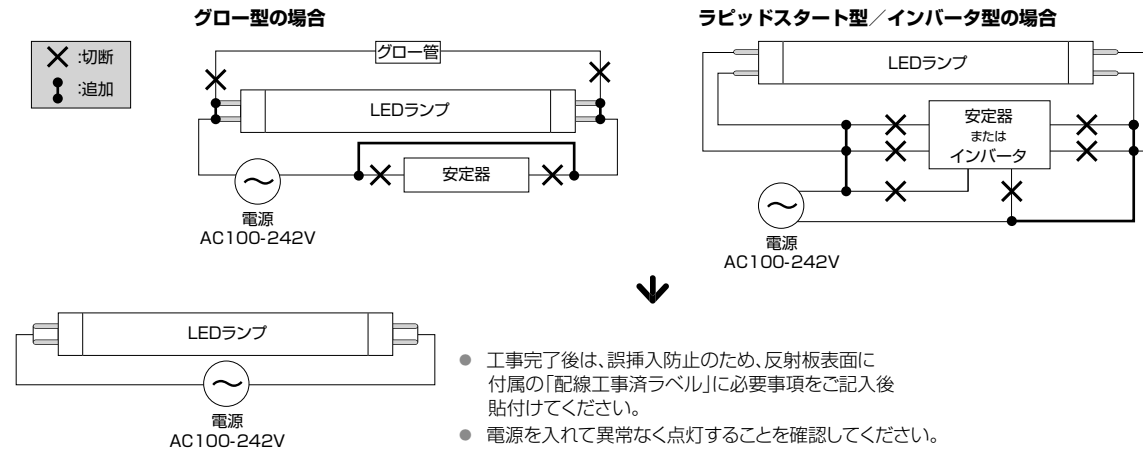

取付工事の際のご注意

- 工事の前には、必ず電源を切ってください。著しく照明器具が劣化している場合は、新しい照明器具への交換をおすすめします。
- 安定器(またはインバータ)を持つ回路に直接接続してご使用にはなりません。回路破損の原因となります。必ず安定器(またはインバータ)の配線は切断してください。尚、照明器具はタイプにより結線が異なりますので十分注意してください。
- 本製品には方向性がありますので、方向を確認して取り付けてください。交換の際は、シリアル番号ラベルが反射板を向くように取り付けてください。

別売品について

安全のため、落下防止用具(別売品)を取り付けることをおすすめします。
※取り付け用のネジは付属されておりません。

品名: 落下防止用具
品番: FLDSF-M4

ご購入を希望される場合は、販売店または下記販売窓口までお問い合わせください。
【販売窓口】
船井サービス株式会社 (オンラインショップ)
<http://www.funai-service.co.jp/shop/>