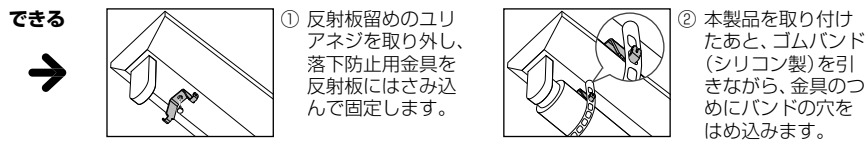

落下防止用具の設置方法

照明器具のユリアネジを利用することが…

照明器具のユリアネジを利用して設置するため、一旦、器具からユリアネジを外します。

照明器具のユリアネジが利用できない場合は、下記のネジやナットが別途必要です。

- ・M4×5mm～M4×10mm のなべ頭ネジ
- ・M4用 座金付ナット